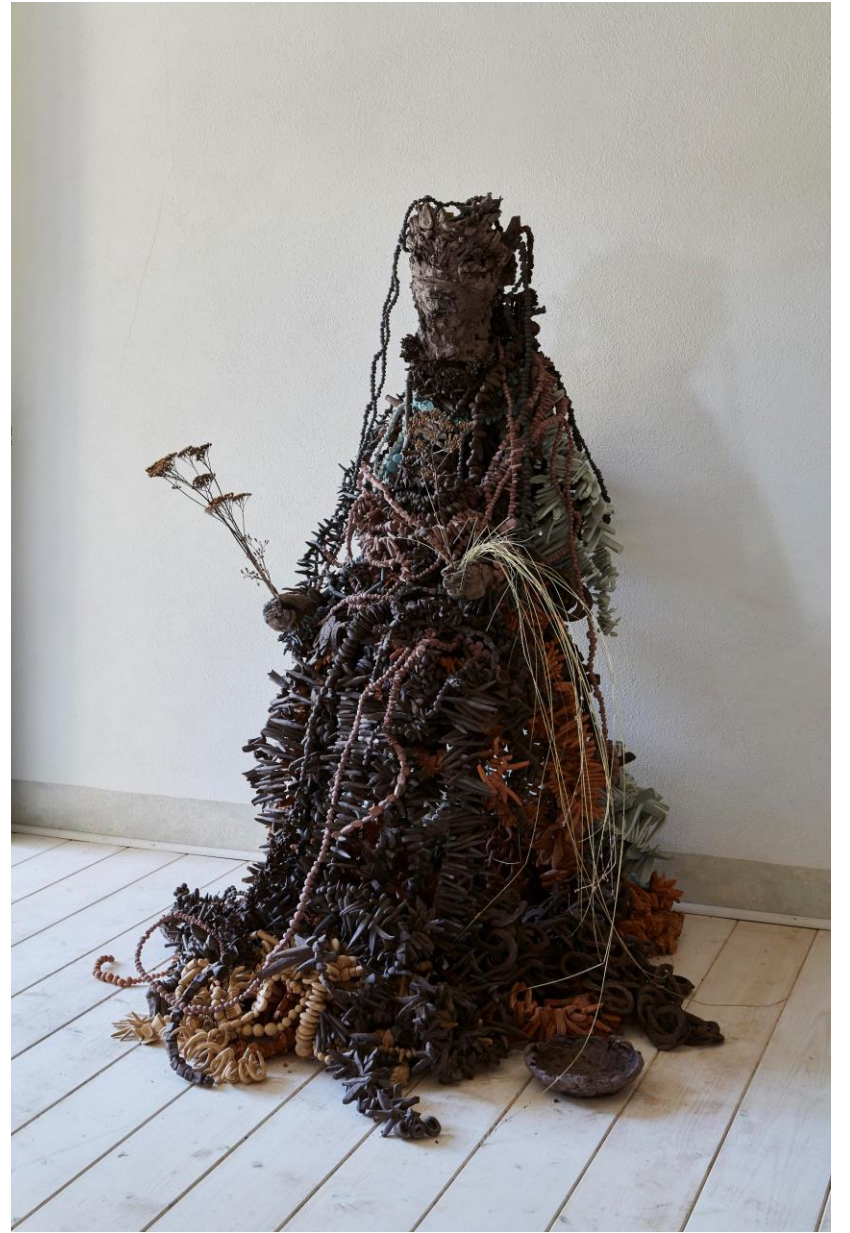

Chiara Camoni  
**SISTERS**

**Sister**  
Polychromed terracotta, wildflowers  
iron, wood  
Variable dimensions, 2020

**Sister**  
Polychromed terracotta, iron,  
paraffin, fire  
Variable dimensions, 2020

White Crypt, London

*IO DICO IO*

*Galleria Nazionale*

(commissione dedicata all'Archivio Carla Lonzi)

**Sister 01**

2020, terracotta policroma, fiori secchi,  
ferro, legno; dimensioni variabili

**Sister 02**

2020, gres e porcellana smaltate con cenere vegetale e sabbia di fiume (Moulin des Ribes), legno, fiori secchi; dimensioni variabili

**Sister 03**

2021, terracotta policroma, ferro, fiori  
secchi; dimensioni variabili

Sister 04  
2021, terracotta nera, ferro;  
dimensioni variabili

Sister 03  
2021, terracotta nera, ferro;  
dimensioni variabili