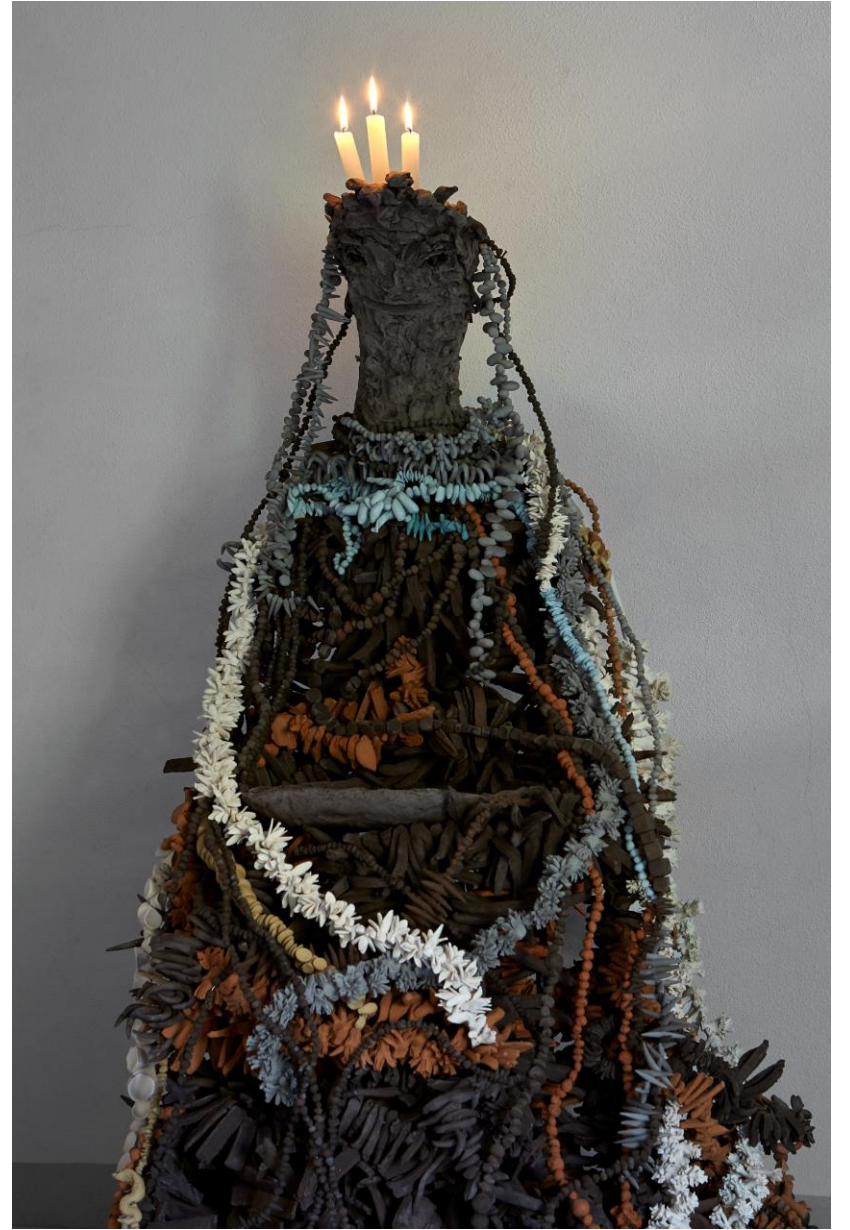

Chiara Camoni  
**SISTERS**

**Sister**  
Polychromed terracotta, wildflowers  
iron, wood  
Variable dimensions, 2020

**Sister**  
Polychromed terracotta, iron,  
paraffin, fire  
Variable dimensions, 2020

White Crypt, London

*IO DICO IO*

*Galleria Nazionale*

(commissione dedicata all'Archivio Carla Lonzi)

**Sister 01**

2020, terracotta policroma, fiori secchi,  
ferro, legno; dimensioni variabili

**Sister 02**

2020, gres e porcellana smaltate con cenere vegetale e sabbia di fiume (Moulin des Ribes), legno, fiori secchi; dimensioni variabili

**Sister 03**

2021, terracotta policroma, ferro, fiori  
secchi; dimensioni variabili

Sister 04  
2021, terracotta nera, ferro;  
dimensioni variabili

Sister 03  
2021, terracotta nera, ferro;  
dimensioni variabili