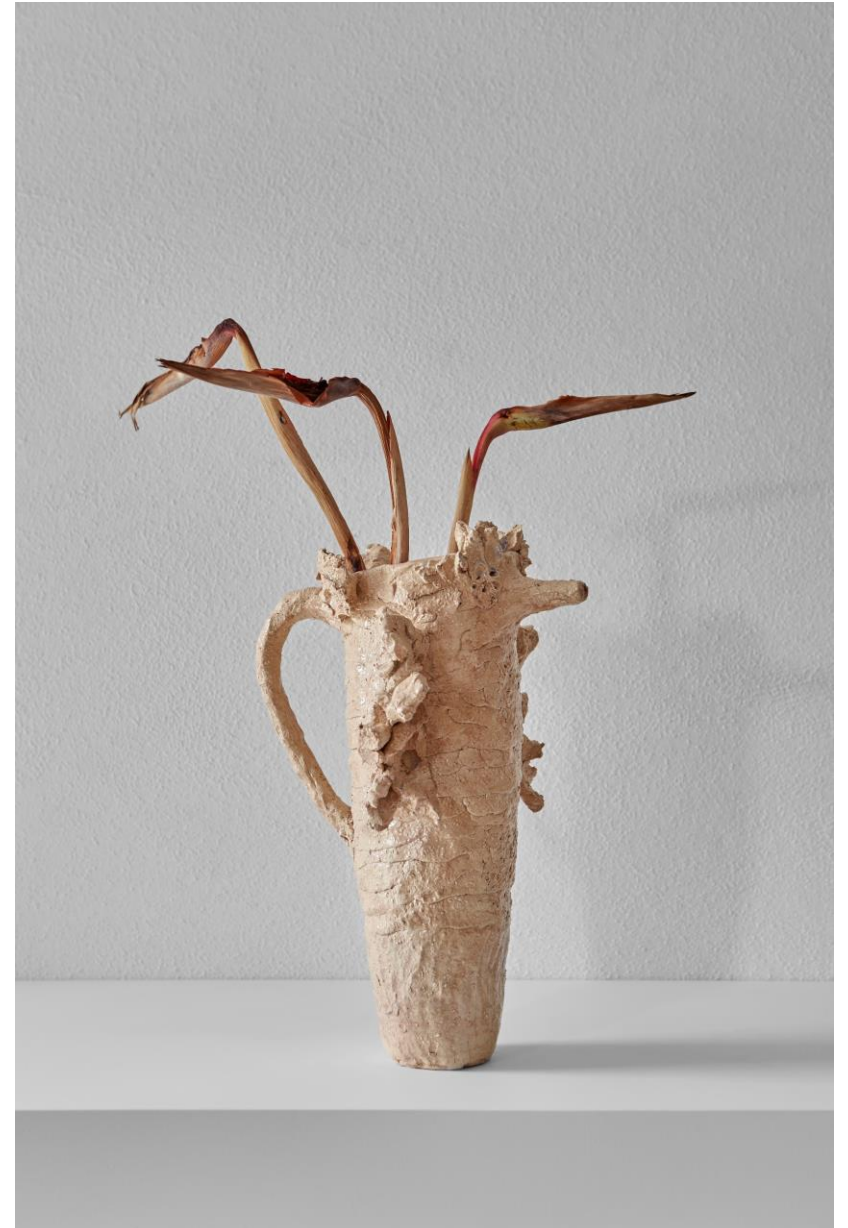

I vasi sono bifronti, hanno sempre una doppia faccia. Sono modellati in gres, interamente a mano. Anche gli smalti sono preparati personalmente da me, utilizzando la cenere dei fiori del giardino, la terra, la sabbia del fiume vicino casa. Alcuni di essi hanno riflessi cangianti di lustri terzo fuoco.
La vegetazione secca può cambiare, ma fa parte dell'opera come elemento scultoreo.

Vaso Farfalla 23, 2020
gres, smalto con cenere di fiori /
stoneware glazed with flowers ash
cm 13 x 13 x 41, variable dimensions

Vasi Farfalle, 2020
installation view

Vaso Farfalla 26, 2020
gres, smalto con cenere di fiori e di osso,
sabbia di fiume/ stoneware glazed with
flowers and bone ash, river sand
cm 35 x 20 x 11, variable dimensions

Vaso Farfalla 17, 2020
gres, smalto con cenere di fiori, terra dei
calanchi, lustro / stoneware glazed with
flowers' ash, badlands soil, third fire luster
cm 19 x 12 x 38, variable dimensions

Vaso Farfalla 28, 2020
gres, smalto con cenere di fiori, lustro /
stoneware glazed with flowers ash, third
fire luster
cm 18 x 19 x 35, variable dimensions

Vasi Farfalle, 2020
installation view
variable dimensions

Vaso Farfalla 27, 2020
gres, smalto con cenere di fiori /
stoneware glazed with flowers ash
cm 32 x 32 x 22, variable dimensions

Vaso Farfalla 11, 2020
gres, smalto con cenere di fiori /
stoneware glazed with flowers ash
cm 21 x 23 x 36, variable dimensions