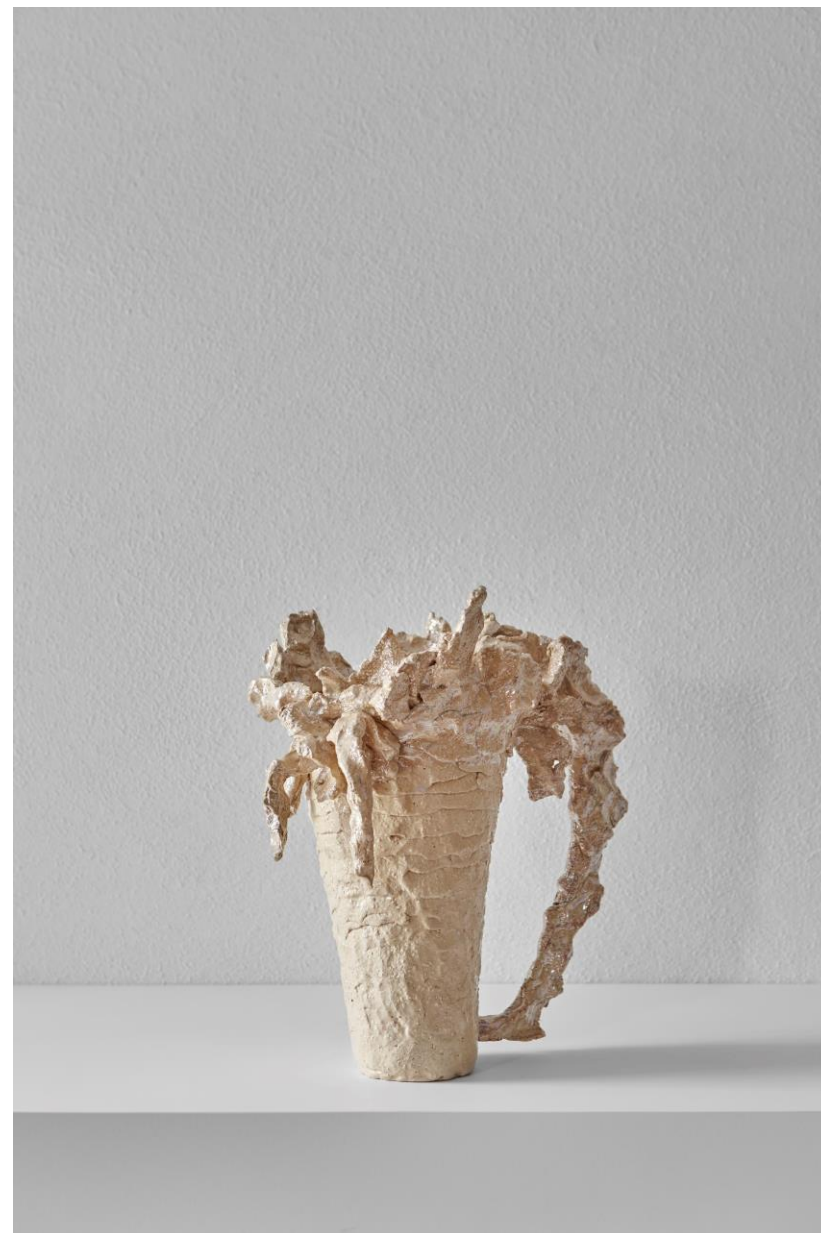

Vaso Farfalla 04, 2020
gres, smalto con cenere di fiori, lustro /
stoneware glazed with flowers ash, third
fire luster
cm 34 x 24 x 33, variable dimensions