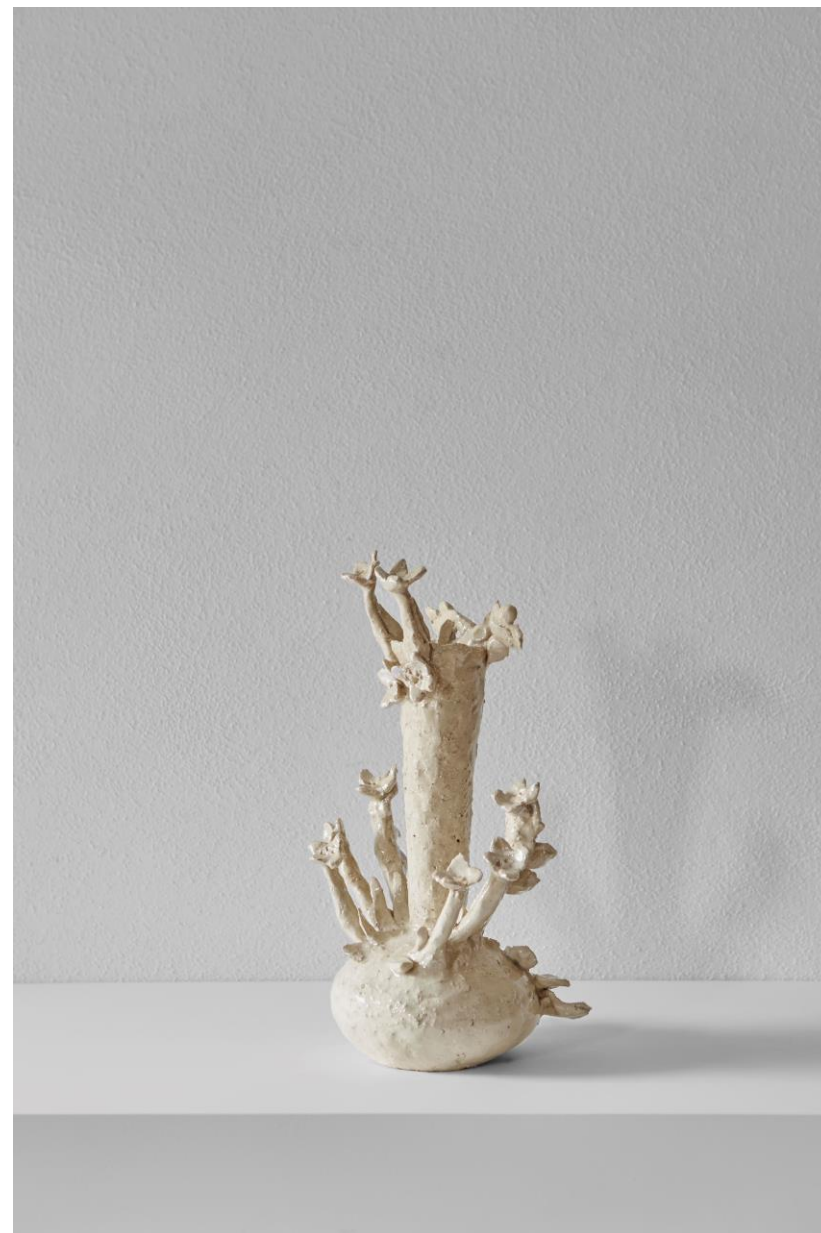

Vaso Farfalla 28, 2020
gres, smalto con cenere di fiori, lustro /
stoneware glazed with flowers ash, third
fire luster
cm 18 x 19 x 35, variable dimensions