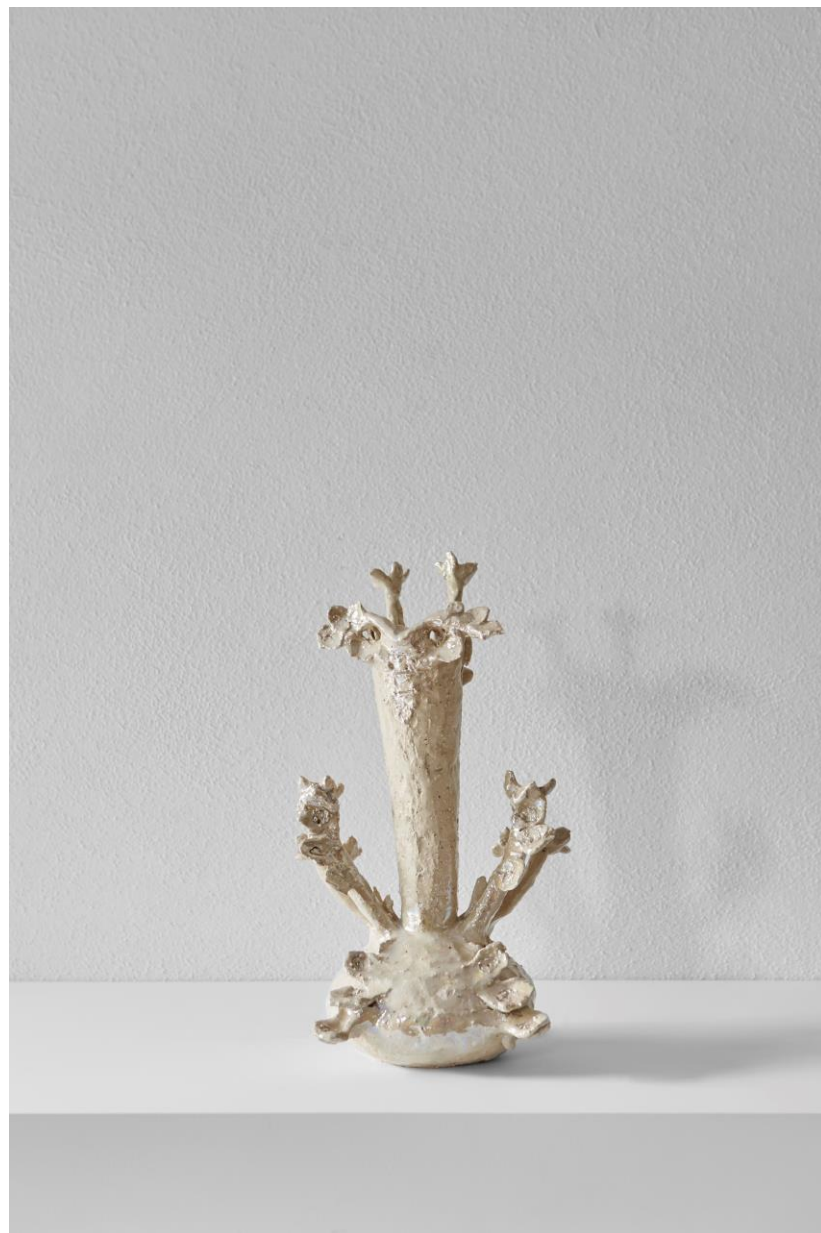

Vaso Farfalla 28, 2020
gres, smalto con cenere di fiori, lustro /
stoneware glazed with flowers ash, third
fire luster
cm 18 x 19 x 35, variable dimensions