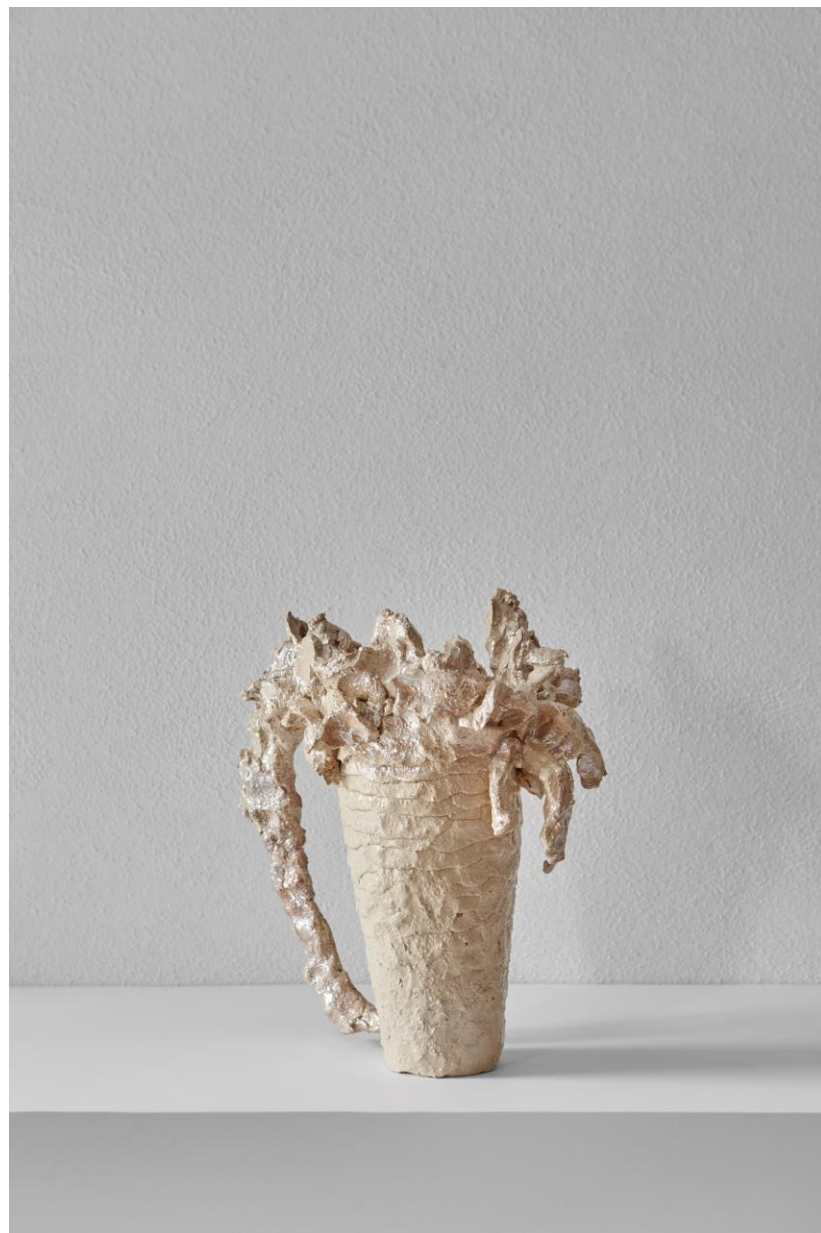

Vaso Farfalla 04, 2020
gres, smalto con cenere di fiori, lustro /
stoneware glazed with flowers ash, third
fire luster
cm 34 x 24 x 33, variable dimensions